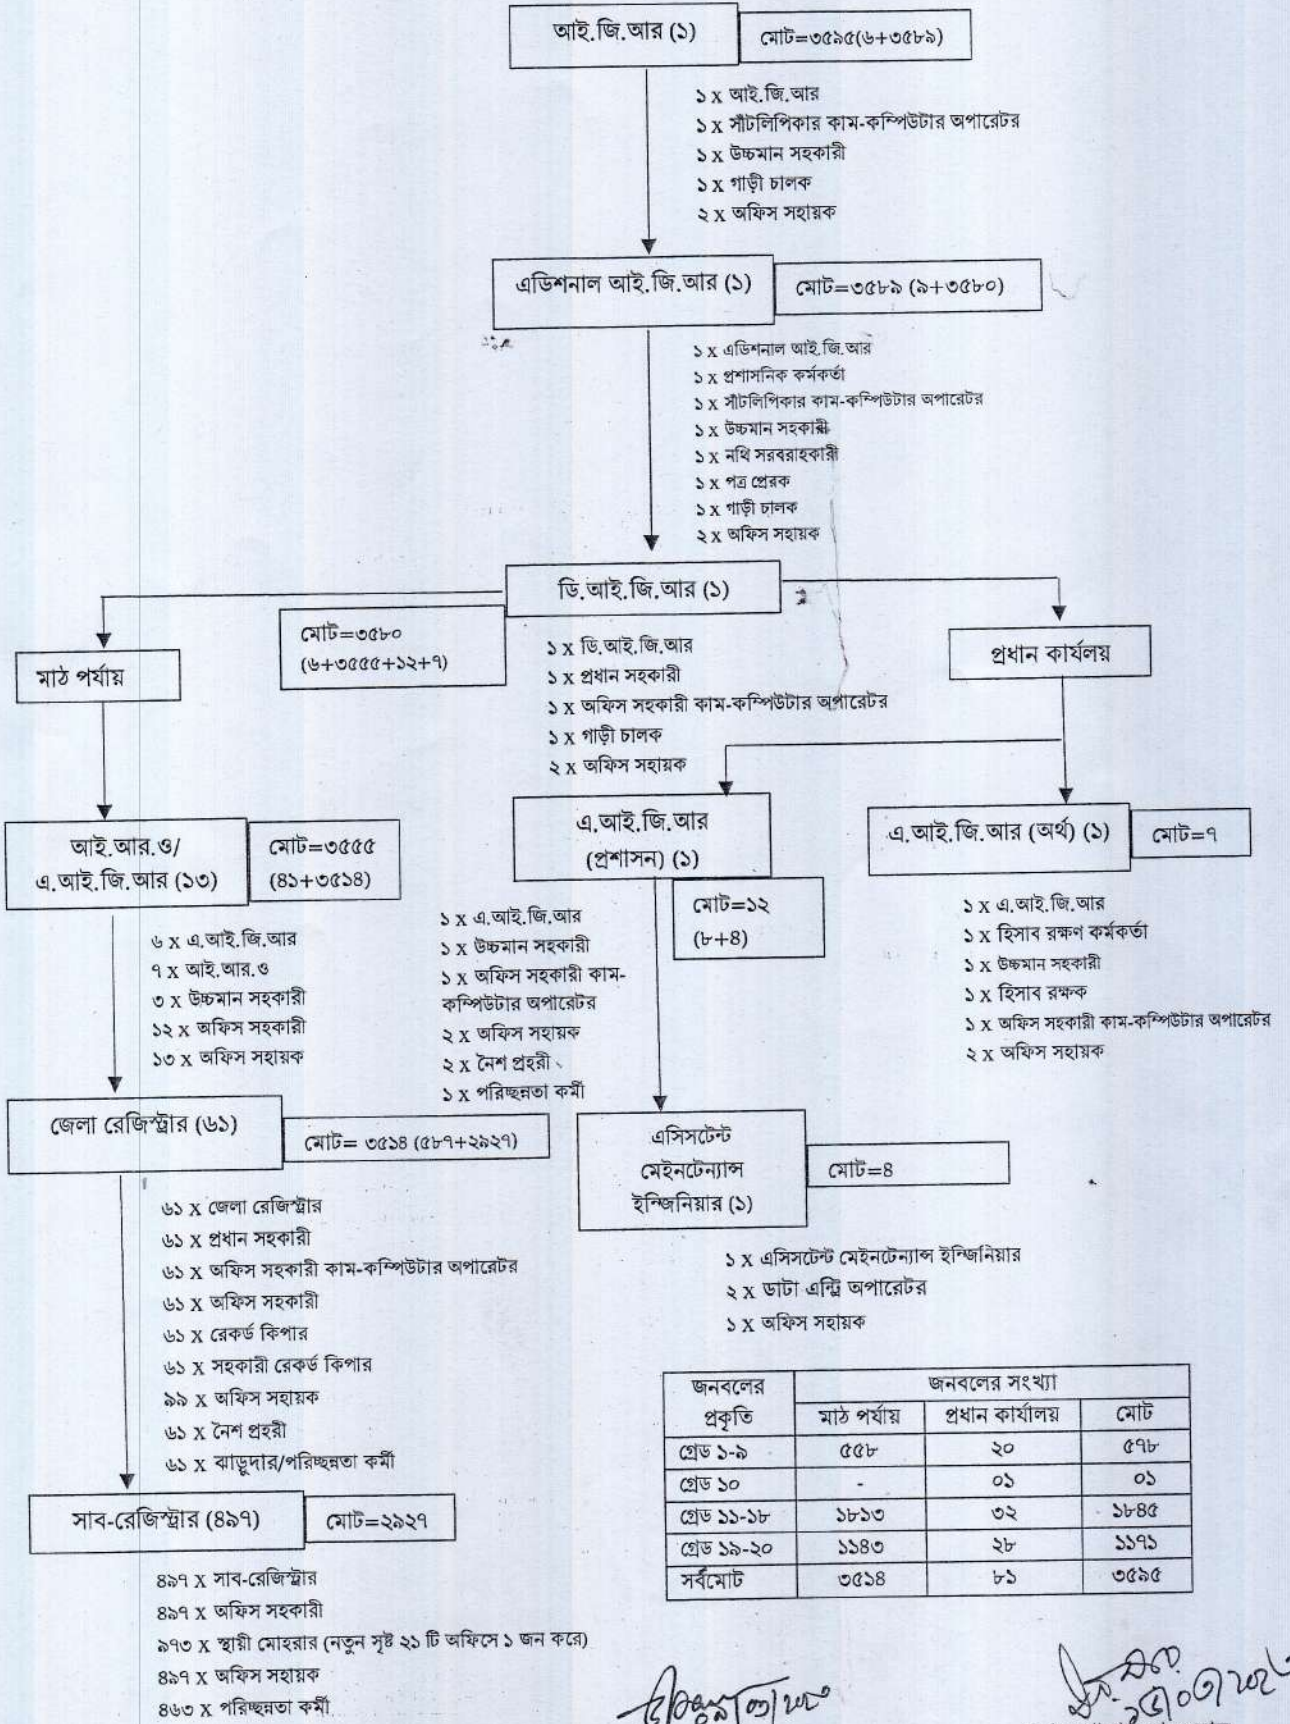

নিবন্ধন অধিদপ্তরের সাংগঠনিক কাঠামো

(উম্মে কুলসুম)

মহাপরিদর্শক, নিবন্ধন (অঃদাঃ)
নিবন্ধন অধিদপ্তর, ঢাকা

(মোঃ গোলাম সারওয়ার)

সচিব
আইন ও বিচার বিভাগ