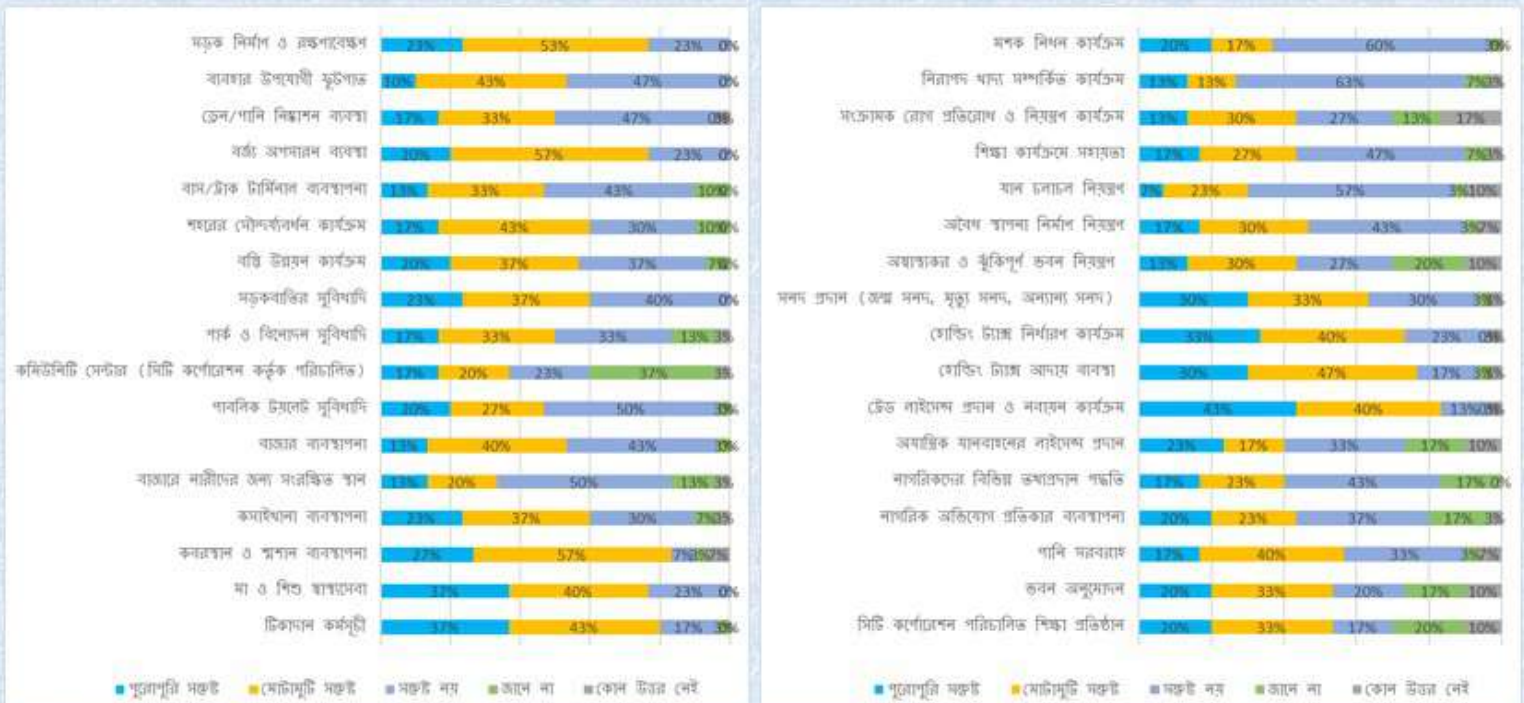

সিলেট সিটি কর্পোরেশনের সেবায় নাগরিকদের সন্তুষ্টি

গ্রাফে ভগ্নাংশকে পূর্ণসংখ্যা হিসেবে প্রকাশ করে, ফলে কিছুক্ষেত্রে যোগফল ১০০% এর চেয়ে একটু কম-বেশী হতে পারে।