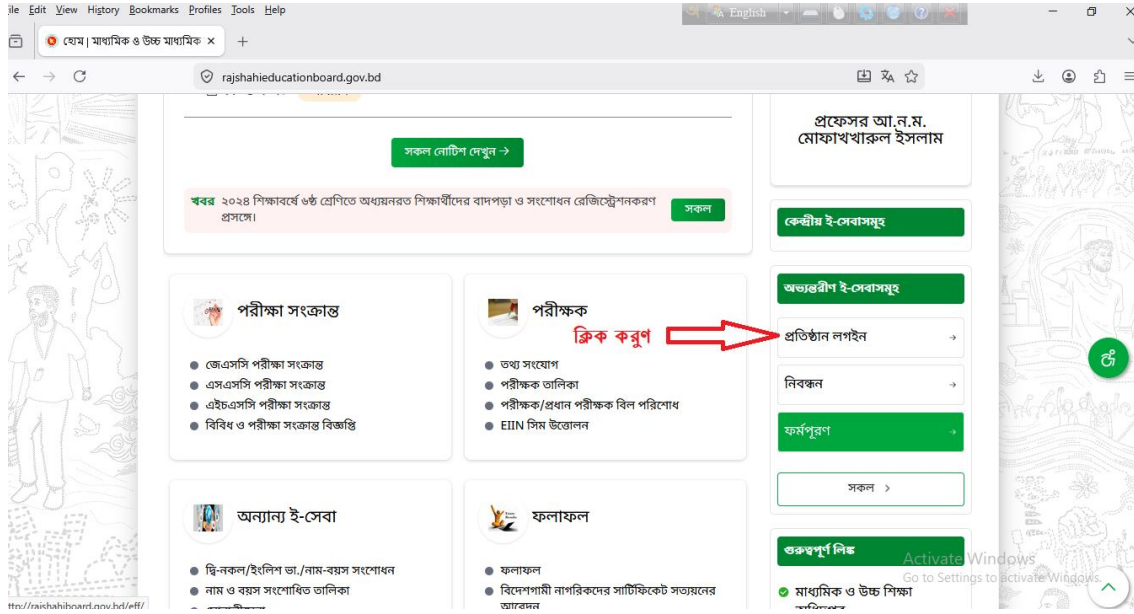

রাজশাহী শিক্ষা বোর্ডের ওয়েবসাইটে প্রবেশ করণ এবং ২০২৬ সালের ৬ষ্ঠ শ্রেণির তালিক প্রিন্ট করণ।

EIIN নম্বর দিন এবং পাসওয়ার্ড দিয়ে
Sign in-এ ক্লিক করুন

Not secure app.rajshahiboard.gov.bd/tc/dashboard.php?v=2

Dashboard

- Apply from TC (Out)
- Add By TC (In)
- User Profile
- Cancel Admission
- New Student Admission
- Group/ Subject Change
- e-SIF
- eFF (Form Fillup)
- Assignment
- Admit Card
- Registration Card
- Registration Print SIX- 2026
- Registration Print SIX - 2026