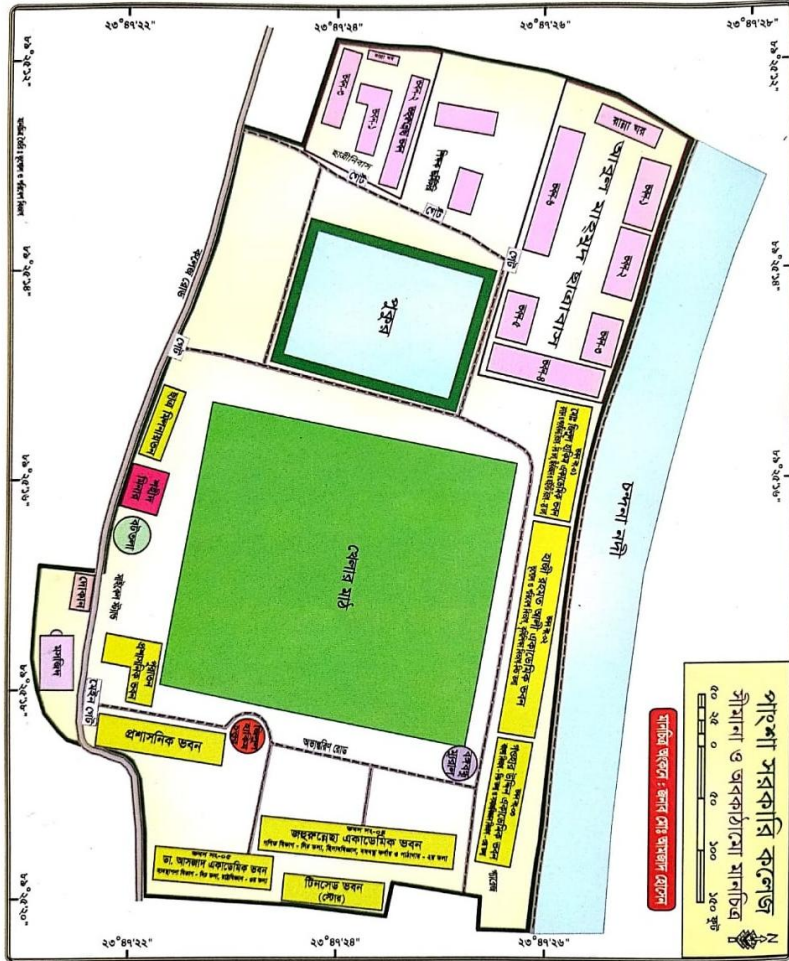

গণপ্রজাতন্ত্রী বাংলাদেশ সরকার  
পাংশা সরকারি কলেজ, পাংশা, রাজবাড়ী  
মানচিত্র ও অফিস নির্দেশিকা বোর্ড

ভবনের নাম	ভবন নং	অফিসের নাম	আবস্থান
প্রশাসনিক ভবন		অধ্যক্ষের কার্যালয়	নিচতলা
		অফিস সাধারণ শাখা	নিচতলা (বামপাশে)
		অফিস হিসাব শাখা	নিচতলা (ডান পাশে)
		ছাত্রী কমনরুম	নিচতলা (সর্ব বামপাশে)
		শিক্ষক মিলনায়তন	২য় তলা
বিজ্ঞান ভবন	১	রসায়ন ও পদার্থবিদ্যা বিভাগ	নিচতলা
		আইসিটি ও জীববিজ্ঞান বিভাগ	২য় তলা
হাজী রহমত আলী ভবন	২	ভূগোল ও পরিবেশ	নিচতলা
		কৃষিক্ষেত্র বিভাগ	নিচতলা
		শারীরিকশিক্ষা বিভাগ	নিচতলা
		রোভার ডেন	নিচতলা
		আইসিটি ডিজিটাল ল্যাব	নিচতলা
		ওয়ারশরুম (ছাত্র)	নিচতলা (সিঁড়ির নীচে)
গওহার আলী ভবন	৩	বাংলা বিভাগ	নিচতলা
		সমাজবিজ্ঞান বিভাগ	৩য় তলা
জহুরুল্লাহ ভবন	৪	গণিত বিভাগ	নিচতলা
		হিসাববিজ্ঞান বিভাগ	২য় তলা
		কেন্দ্রীয় লাইব্রেরি	২য় তলা
		ব্যবস্থাপনা বিভাগ	৩য় তলা
ডা. আসজাদ ভবন	৫	ব্যবস্থাপনা বিভাগ	নীচতলা
		রাষ্ট্রবিজ্ঞান বিভাগ	৩য় তলা
পুরাতন প্রশাসনিক ভবন		গার্ল ইন রোভার	পুরাতন প্রশাসনিক ভবন
ছাত্র কমনরুম		ছাত্র কমনরুম	শহিদ মিনার সংলগ্ন
ছাত্রীনিবাস		ছাত্রীনিবাস	পুকুরের দক্ষিণ-পশ্চিম পাশে
শিক্ষক ডরমিটরি		শিক্ষক ডরমিটরি	পুকুরের পশ্চিম পাশে
পাংশা সরকারি কলেজ ছাত্রাবাস		ছাত্রাবাস	পুকুরের উত্তর-পশ্চিম পাশে