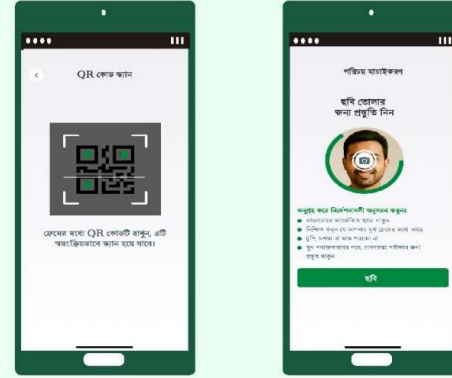

বিস্তারিত জানতে
www.ecs.gov.bd

বাংলাদেশ নির্বাচন কমিশন

Static- 11

প্রবাসী ভোটারগণ আপনার ঠিকানা
সঠিকভাবে প্রদান করুন

'POSTAL VOTE BD' অ্যাপে
আপনার দেওয়া ঠিকানাতেই বাংলাদেশ নির্বাচন
কমিশন থেকে ব্যালট পেপার প্রেরণ করা হবে

বিস্তারিত জানতে
www.ecs.gov.bd

বাংলাদেশ নির্বাচন কমিশন

Static- 13

প্রবাসী বাংলাদেশী ভোটার

হিসেবে 'POSTAL VOTE BD' অ্যাপে আপনার
পরিচয়ের সঠিকতা যাচাই করা হবে

আপনার ভোটার নিরাপত্তা নিশ্চিত করতে
আমাদের এই প্রচেষ্টা

বিস্তারিত জানতে
www.ecs.gov.bd

বাংলাদেশ নির্বাচন কমিশন

Static- 16

প্রবাসে থাকা প্রিয় বাংলাদেশিরা 'POSTAL VOTE BD' অ্যাপ
ডাউনলোড করে সহজেই আপনার ভোট দিন

ব্যালট পেপার পাঠানো থেকে শুরু করে ভোট গণনা পর্যন্ত
প্রতিটি ধাপেই থাকবে সর্বোচ্চ নিরাপত্তা ও স্বচ্ছতা