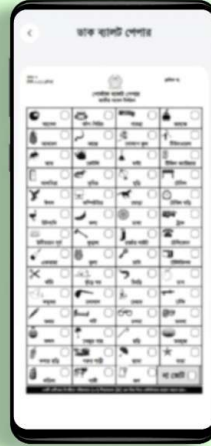

খামের উপর থাকা QR code স্ক্যান করুন

বিস্তারিত জানতে
www.ecs.gov.bd

বাংলাদেশ নির্বাচন কমিশন

ব্যালট পেপার পূরণ

নির্দেশিকা অনুযায়ী আপনার পছন্দের প্রার্থীকে
ভোট দিন এবং ঘোষণাপত্রে স্বাক্ষর করুন

বিস্তারিত জানতে
www.ecs.gov.bd