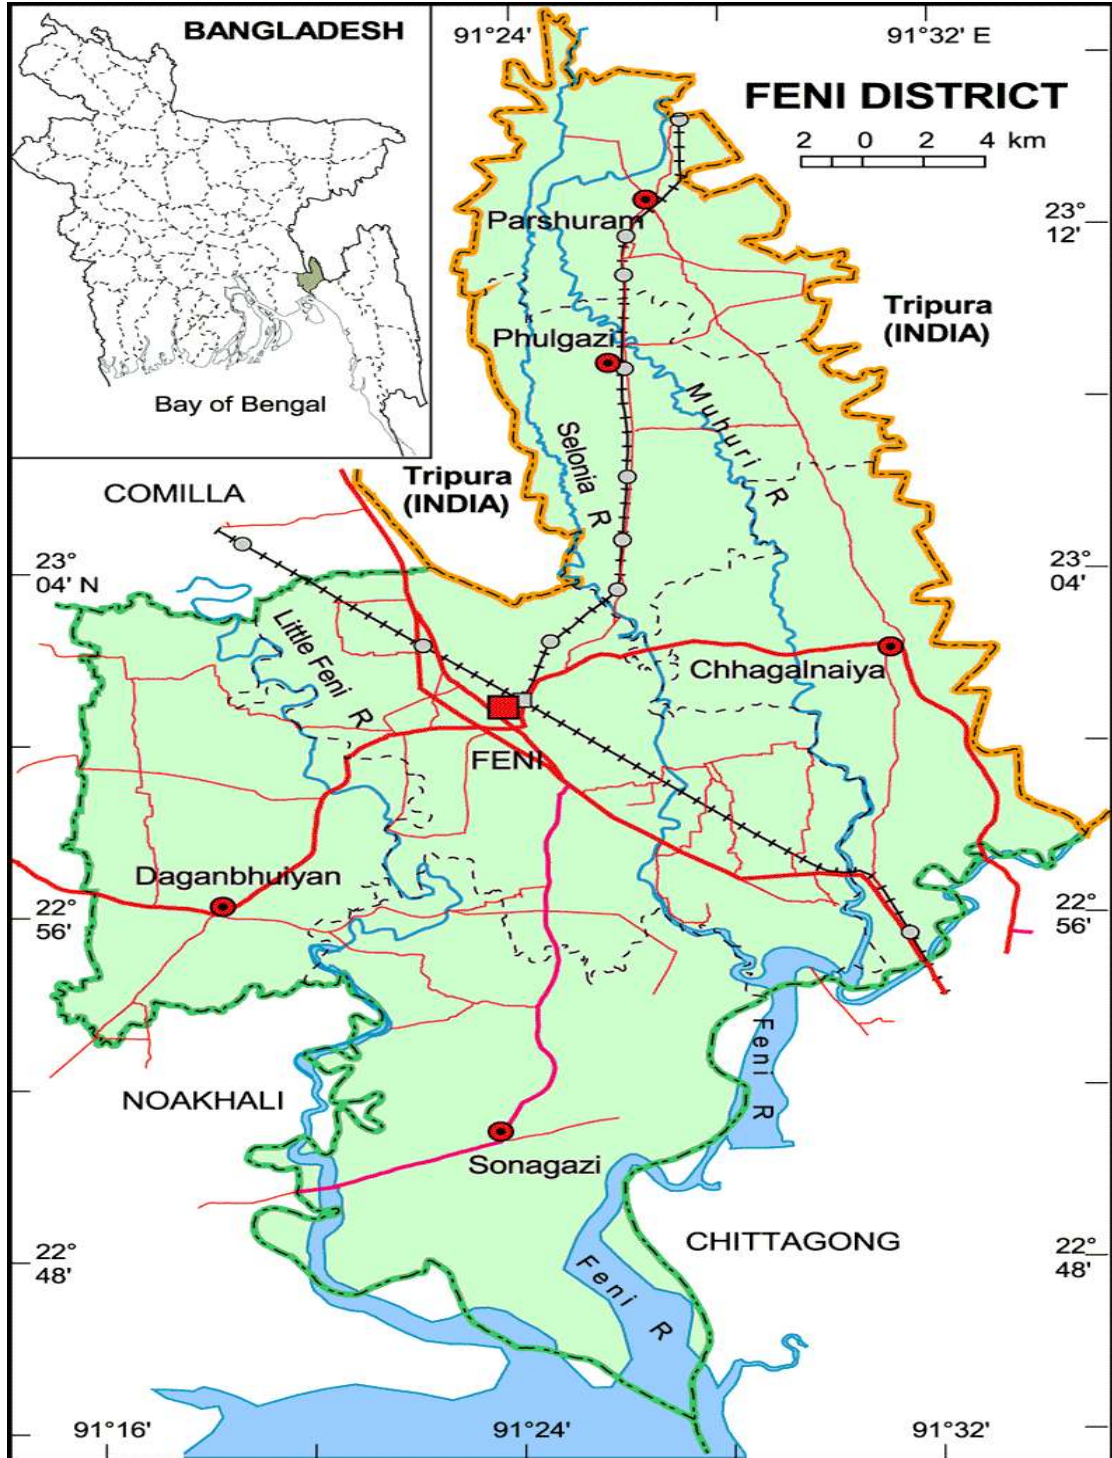

ফেনী জেলা

একনজরে ফেনী জেলার মৎস্য চাষ বিষয়ক সকল তথ্য

মৎস্য চাষী জরিপ তথ্য				
জেলাঃ ফেনী				
উপজেলার নাম	চাষির সংখ্যা	পুকুরের সংখ্যা	মোট আয়তন (হে.)	মোট উৎপাদন (মে. টন)
ফেনী সদর	৩০৪৭	৪৫২৭	৭৭৬	২৩৪২
ছাগলনাইয়া	১৯৭৯	২৩৫২	৫৫৩	৩৬৪৫
সোনাগাজী	৪৫৮৪	৬২৫৯	১১৭০.০৭২	৪৩৭০.২
ফুলগাজী	২৪৩৭	৩৪৩২	৭৫৪.৫৭	৪৩২৫.৪৭
দাগনভূঞা	১৫৯১	২৬৩৯	৫৩৬.৯১	২৩৩৪.৩৮
পরশুরাম	১০৭৯	১৫৭৯	৩৩০	১২৮৬
মোট	১৪৭১৭	২০৭৮৮	৪১২১	১৮৩০৩

নার্সারী তথ্য				
উপজেলার নাম	নার্সারীর সংখ্যা (টি)	পুকুরের সংখ্যা (টি)	মোট আয়তন (হে.)	মোট উৎপাদন (মে. টন)
ফেনী সদর	৫২	২১৩	৫০	১৮৫
ছাগলনাইয়া	৩৬	৯০	৩৪.১২	৬৯.৪৫
সোনাগাজী	৬০	১৪০	৪৬.০৩	১৩৬.২
ফুলগাজী	৪৮	১৯০	৫৮.২	৯৩
দাগনভূঞা	১২	৫১	১৭	১৯.৭
পরশুরাম	১৪	৫৩	৯.১	২৬
মোট	২২২	৭৩৭	২১৪	৫২৯

অন্যান্য প্রতিষ্ঠানের তথ্য						
উপজেলা	বেসরকারী/ ব্যক্তি মালিকানাধীন মৎস্য হ্যাচারী	শুটকি বিক্রয়কারী প্রতিষ্ঠান	মৎস্য আড়ৎ	বরফকল	মৎস্য খাদ্য বিক্রয়কারী প্রতিষ্ঠান	এ্যাকোয়া মেডিসিন
ফেনী সদর	০৬	১৭	৩৫	০৭	১৫	০৫
ছাগলনাইয়া	-	৩২	-	-	০৫	০৫
সোনাগাজী	০৫	২২	০১	-	০৯	৫
ফুলগাজী	-	০৯	-	-	১১	০৭
দাগনভূঞা	০২	০৪	০৬	০১	১৫	-
পরশুরাম	-	১০	-	-	১০	-
মোট	১৩	৯৪	৪২	৮	৬৫	১৭