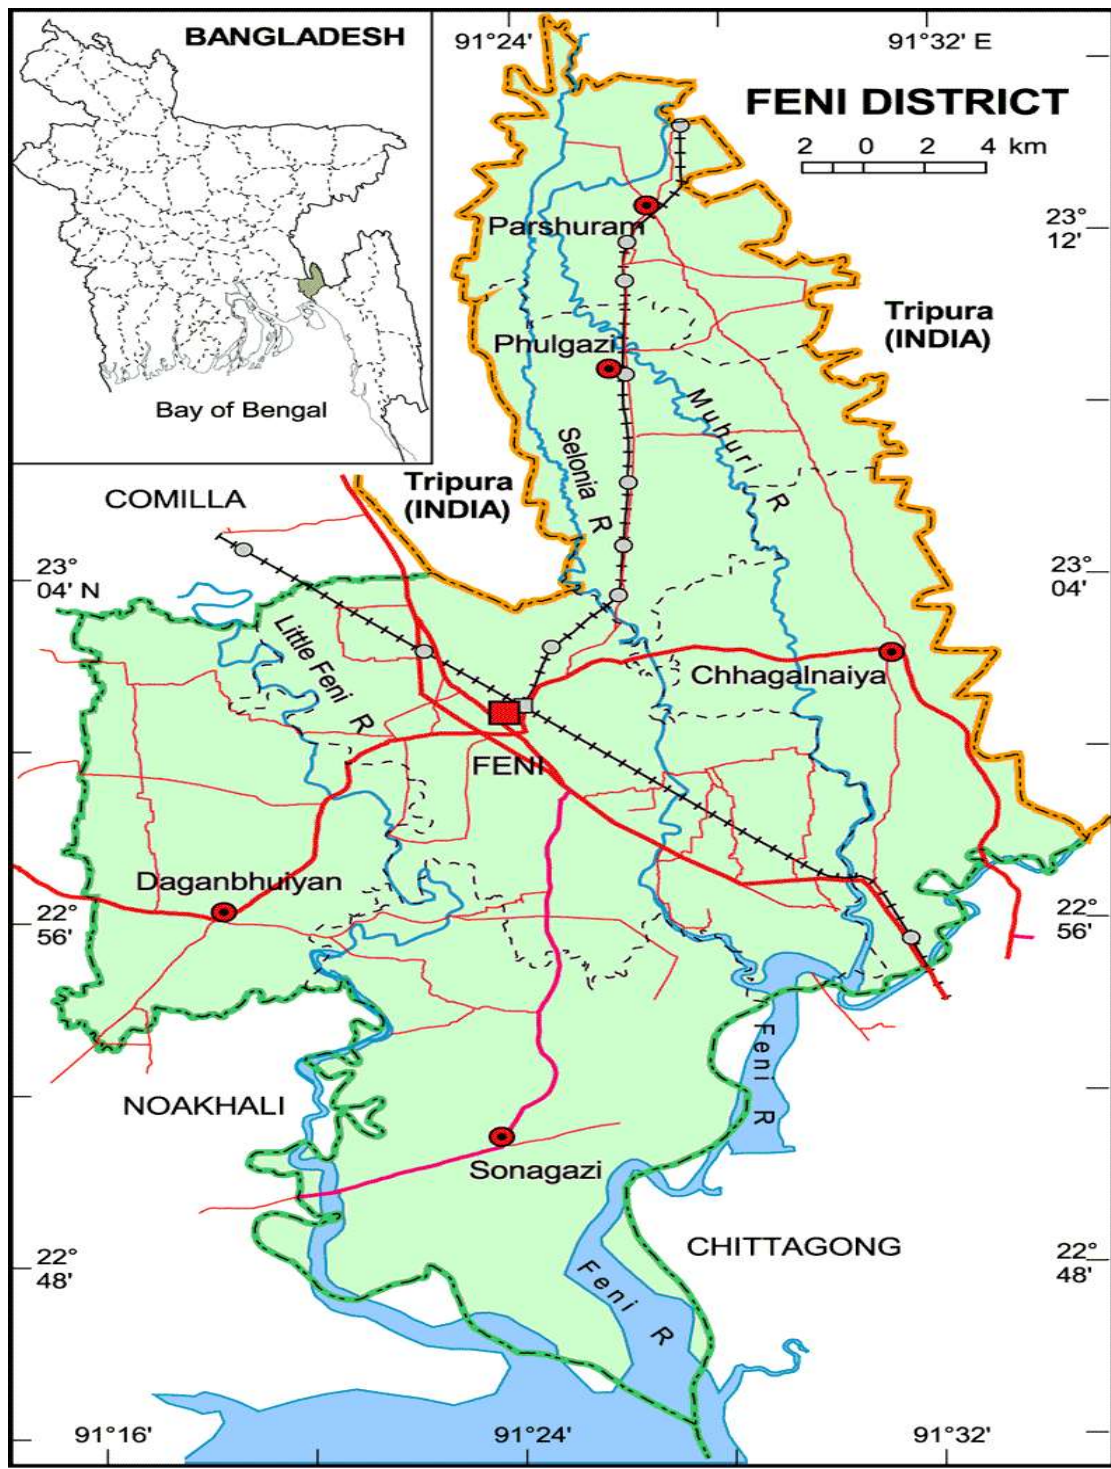

ফেনী জেলা

একনজরে ফেনী জেলার মৎস্য চাষ বিষয়ক সকল তথ্য

মৎস্য চাষী জরিপ তথ্য				
জেলাঃ ফেনী				
উপজেলার নাম	চাষির সংখ্যা	পুকুরের সংখ্যা	মোট আয়তন (হে.)	মোট উৎপাদন (মে. টন)
ফেনী সদর	৩০৪৭	৪৫২৭	৭৭৬	২৩৪২
ছাগলনাইয়া	১৯৭৯	২৩৫২	৫৫৩	৩৬৪৫
সোনাগাজী	৪৫৮৪	৬২৫৯	১১৭০.০৭২	৪৩৭০.২
ফুলগাজী	২৪৩৭	৩৪৩২	৭৫৪.৫৭	৪৩২৫.৪৭
দাগনভূঞা	১৫৯১	২৬৩৯	৫৩৬.৯১	২৩৩৪.৩৮
পরশুরাম	১০৭৯	১৫৭৯	৩৩০	১২৮৬
মোট	১৪৭১৭	২০৭৮৮	৪১২১	১৮৩০৩

নার্সারী তথ্য				
উপজেলার নাম	নার্সারীর সংখ্যা (টি)	পুকুরের সংখ্যা (টি)	মোট আয়তন (হে.)	মোট উৎপাদন (মে. টন)
ফেনী সদর	৫২	২১৩	৫০	১৮৫
ছাগলনাইয়া	৩৬	৯০	৩৪.১২	৬৯.৪৫
সোনাগাজী	৬০	১৪০	৪৬.০৩	১৩৬.২
ফুলগাজী	৪৮	১৯০	৫৮.২	৯৩
দাগনভূঞা	১২	৫১	১৭	১৯.৭
পরশুরাম	১৪	৫৩	৯.১	২৬
মোট	২২২	৭৩৭	২১৪	৫২৯

অন্যান্য প্রতিষ্ঠানের তথ্য						
উপজেলা	বেসরকারী/ ব্যক্তি মালিকানাধীন মৎস্য হ্যাচারী	শুটকি বিক্রয়কারী প্রতিষ্ঠান	মৎস্য আড়ৎ	বরফকল	মৎস্য খাদ্য বিক্রয়কারী প্রতিষ্ঠান	এ্যাকোয়া মেডিসিন
ফেনী সদর	০৬	১৭	৩৫	০৭	১৫	০৫
ছাগলনাইয়া	-	৩২	-	-	০৫	০৫
সোনাগাজী	০৫	২২	০১	-	০৯	ঐ
ফুলগাজী	-	০৯	-	-	১১	০৭
দাগনভূঞা	০২	০৪	০৬	০১	১৫	-
পরশুরাম	-	১০	-	-	১০	-
মোট	১৩	৯৪	৪২	৮	৬৫	১৭