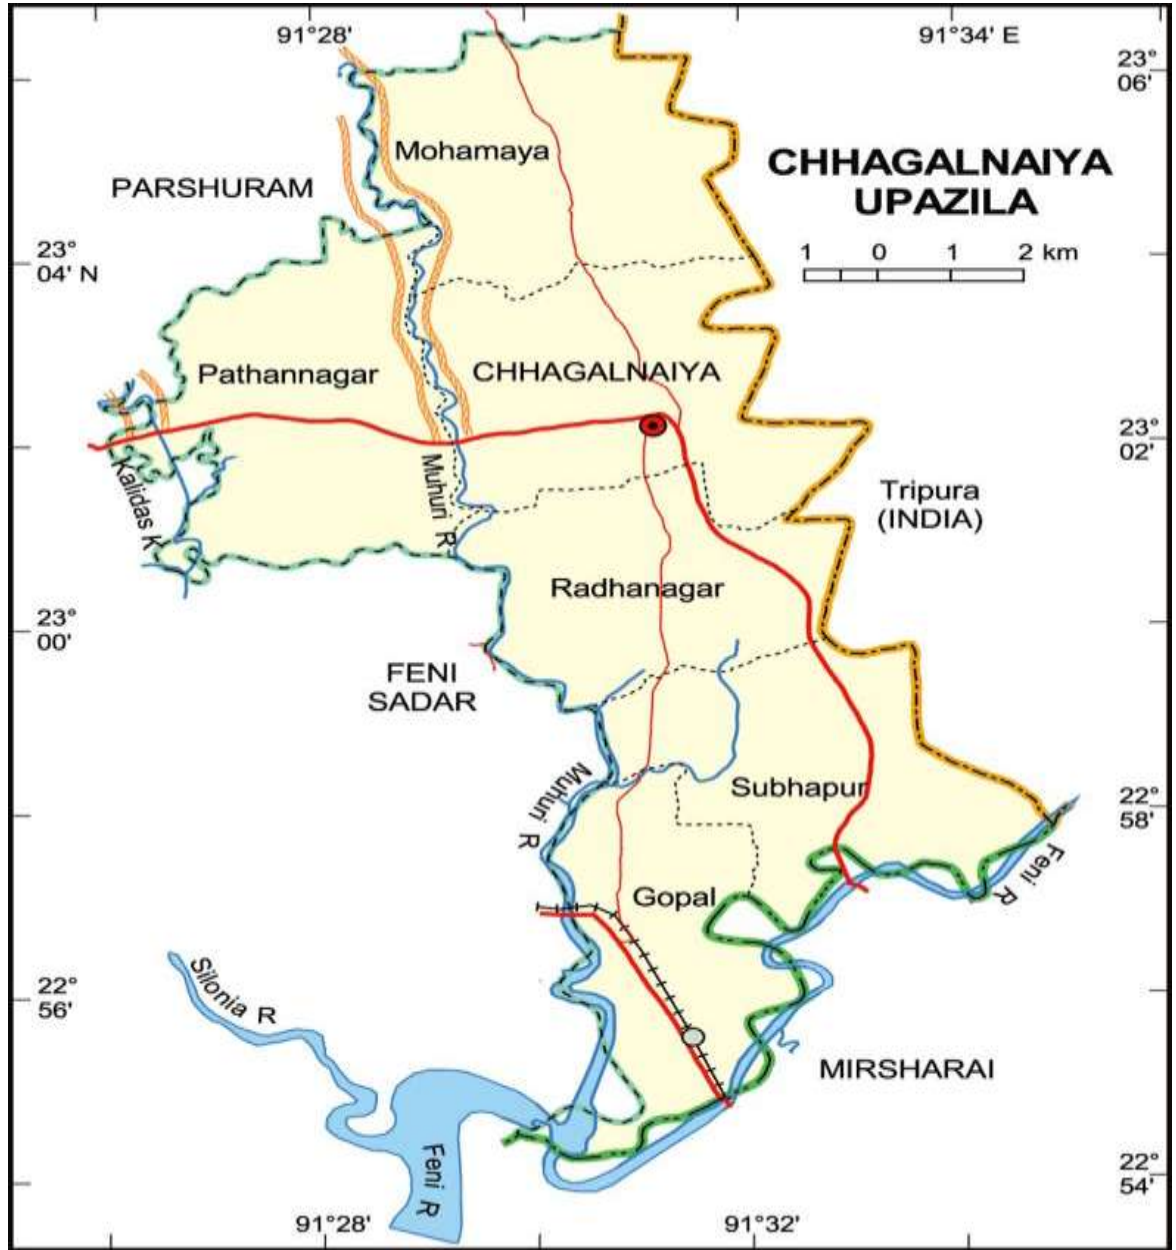

ছাগলনাইয়া উপজেলা

ফেনী জেলার মৎস্য চাষীদের তালিকা

মৎস্য চাষি জরিপ তালিকা				
উপজেলা: ছাগলনাইয়া			জেলা: ফেনী	
ইউনিয়নের নাম	চাষির সংখ্যা	পুকুরের সংখ্যা	মোট আয়তন (হে.)	মোট উৎপাদন (মে. টন)
ছাগলনাইয়া পৌরসভা	২৯১	৩০৪	৬৭.৬৭	৫২০.১৬
০৫ নং মহামায়া	২৩৩	২৮৪	৫০.৭৫	১৭৫.৮৬
০৬ নং পাঠাননগর	৬৭৬	৮২৪	২১৫.৫১	১৩৫০.২৩
০৮ নং রাখানগর	৩৬২	৪২৪	৭৭.	৭৩৫.
০৯ নং শুভপুর	১৪৯	১৫১	২৬.২২	২২৮.২৮
১০ নং ঘোপাল	২৬৮	৩৬৫	১১৫.৪১	৬৩৫.৭
মোট	১৯৭৯	২৩৫২	৫৫৩	৩৬৪৫