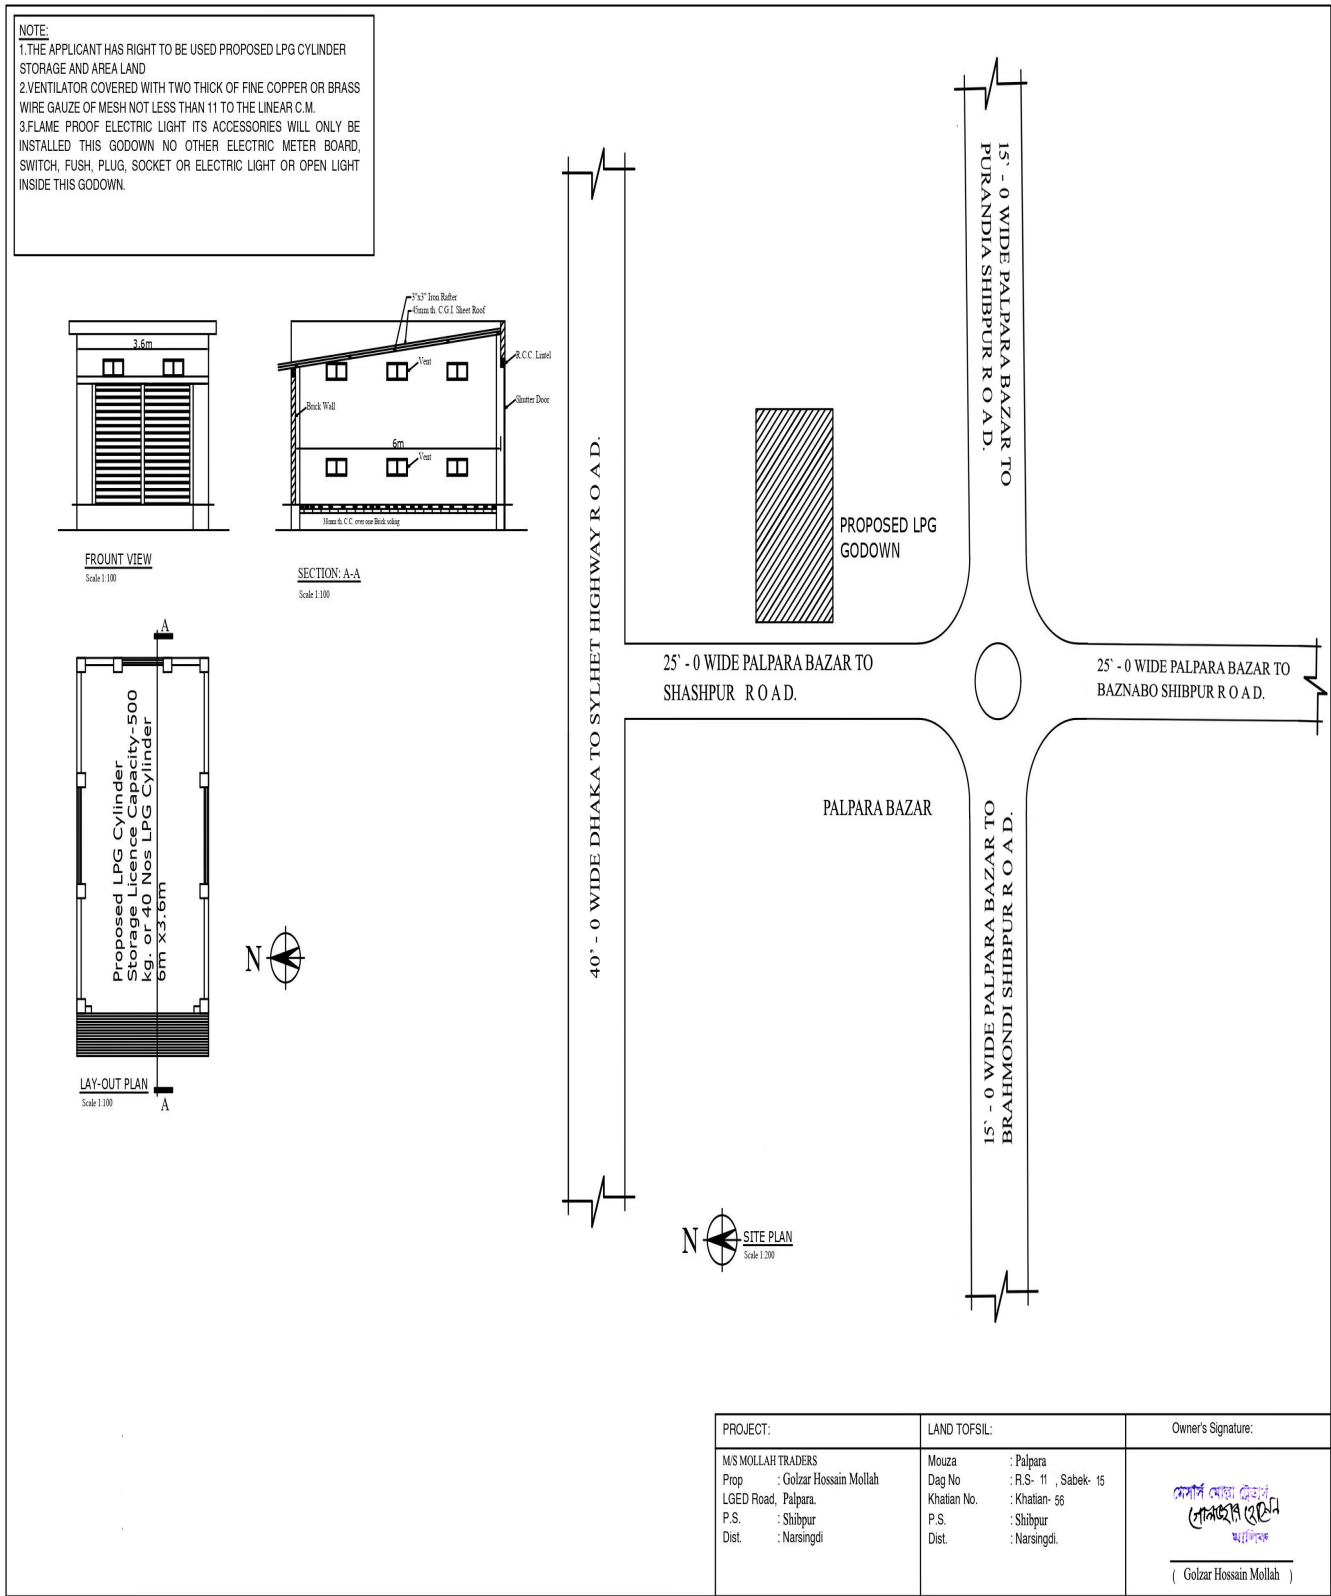

সংযুক্তি ৫ (মজুদাগারের নকশা (সাইট ও লে-আউট) JPG/PNG ফরম্যাটে আপলোড করতে হবে*)

PROJECT:	LAND TOFSIL:	Owner's Signature:
MS MOLLAH TRADERS Prop : Golzar Hossain Mollah LGED Road, Palpara. P.S. : Shibpur Dist. : Narsingdi	Mouza : Palpara Dag No : R.S- 11 , Sabek- 15 Khatian No. : Khatian- 66 P.S. : Shibpur Dist. : Narsingdi.	 (Golzar Hossain Mollah)