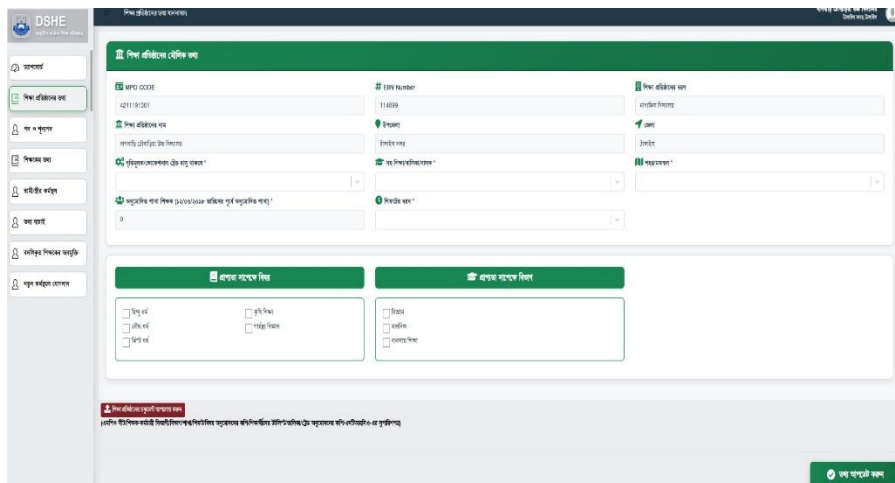

শিক্ষক বদলি ব্যবস্থাপনা

Teacher Transfer Management

প্রতিষ্ঠান প্রধানদের কাজ

১ম ধাপ : <http://ngttdshe.teletalk.com.bd/#/login> উক্ত লিঙ্কে প্রবেশ করা

২য় ধাপ : ইউজার এবং আইডি দিয়ে প্রবেশ করা।

৩য় ধাপ : ড্যাশবোর্ড প্রদর্শিত হবে

৪র্থ ধাপ : শিক্ষা প্রতিষ্ঠানের তথ্য প্রদান।

৫ম ধাপ : পদ ও শূন্য পদের তথ্য প্রদান।

৬ষ্ঠ ধাপ : শিক্ষকের তথ্য প্রদান :

৭ম ধাপ : স্বামী স্ত্রীর কর্মস্থল এর তথ্য প্রদান।

৮ম ধাপ : তথ্য যাচাই করে সবমিট দেওয়া।

উপজেলা মাধ্যমিক অফিসারদের কাজ

১ম ধাপ : <http://ngttdshe.teletalk.com.bd/#/login> উক্ত লিঙ্কে প্রবেশ করা

২য় ধাপ : ইউজার এবং আইডি দিয়ে প্রবেশ করা।

৩য় ধাপ : ড্যাশবোর্ড প্রদর্শিত হবে

৪র্থ ধাপ : অপেক্ষ্যমান তালিকায় ক্লিক করলে তালিকা দেখা যাবে