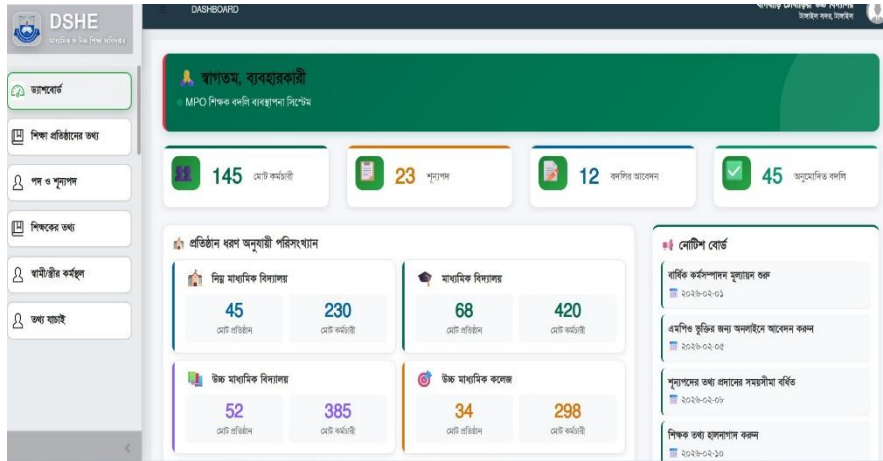

শিক্ষক বদলি ব্যবস্থাপনা

Teacher Transfer Management

প্রতিষ্ঠান প্রধানদের কাজ

১ম ধাপ : <http://ngttdshe.teletalk.com.bd/#/login> উক্ত লিঙ্কে প্রবেশ করা

২য় ধাপ : ইউজার এবং আইডি দিয়ে প্রবেশ করা।

৩য় ধাপ : ড্যাশবোর্ড প্রদর্শিত হবে

১ম ধাপ : <http://ngttdshe.teletalk.com.bd/#/login> উক্ত লিঙ্কে প্রবেশ করা

২য় ধাপ : ইউজার এবং আইডি দিয়ে প্রবেশ করা।

৩য় ধাপ : ড্যাশবোর্ড প্রদর্শিত হবে

৪র্থ ধাপ : অপেক্ষ্যমান তালিকায় ক্লিক করলে তালিকা দেখা যাবে