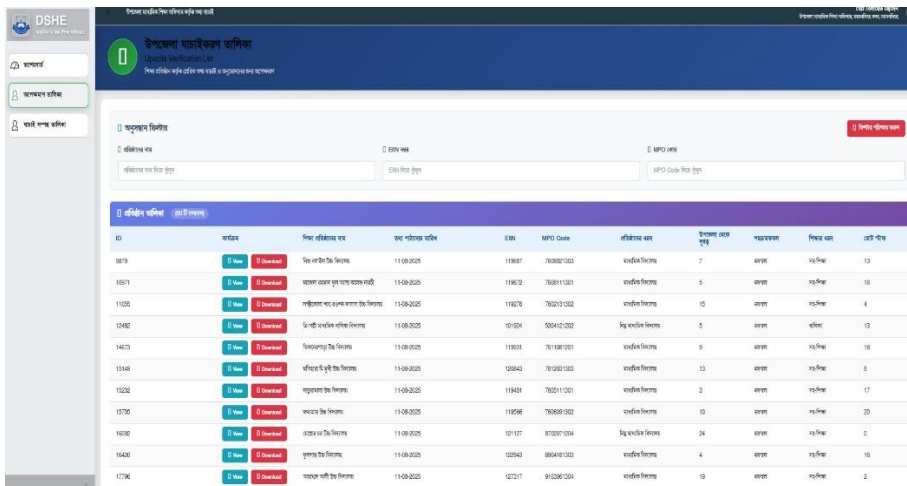

৪র্থ ধাপ : শিক্ষা প্রতিষ্ঠানের তথ্য প্রদান।

৫ম ধাপ : পদ ও শূন্য পদের তথ্য প্রদান।

৬ষ্ঠ ধাপ : শিক্ষকের তথ্য প্রদান :

৭ম ধাপ : স্বামী স্ত্রীর কর্মস্থল এর তথ্য প্রদান।

৮ম ধাপ : তথ্য যাচাই করে সবমিট দেওয়া।

উপজেলা মাধ্যমিক অফিসারদের কাজ

১ম ধাপ : <http://ngttdshe.teletalk.com.bd/#/login> উক্ত লিঙ্কে প্রবেশ করা

২য় ধাপ : ইউজার এবং আইডি দিয়ে প্রবেশ করা।

৩য় ধাপ : ড্যাশবোর্ড প্রদর্শিত হবে

৪র্থ ধাপ : অপেক্ষ্যমান তালিকায় ক্লিক করলে তালিকা দেখা যাবে

৫ম ধাপ : অপেক্ষমান তালিকায় ক্লিক করলে তালিকা দেখা যাবে সেখান থেকে ভিউ বাটনে ক্লিক করে তথ্য যাচাই করে সঠিক থাকলে অনুমোদন করুন বাটনে ক্লিক করতে হবে। সঠিক না থাকলে প্রত্যাখ্যান করুন বাটনে ক্লিক করুন।

The screenshot shows the DSHE portal interface. At the top, there are search filters for EIN Number (119672), উপজেলা (উপজেলা), and শিখা প্রতিষ্ঠানের নাম (শিখা প্রতিষ্ঠানের নাম: মদনপুর হাই স্কুল মদনপুর গার্লস). Below this is a table with 12 columns: স্রম, ক্রমিক, পদবী, পদবী, পদ, মাসিক বেতন, মাসিক বেতন, পুরা, ইন্ডেন্ট নম্বর, নাম, Name, লিঙ্গ, বয়স, শিক্ষার স্তর, and তারিখ। The table contains 7 rows of staff data.