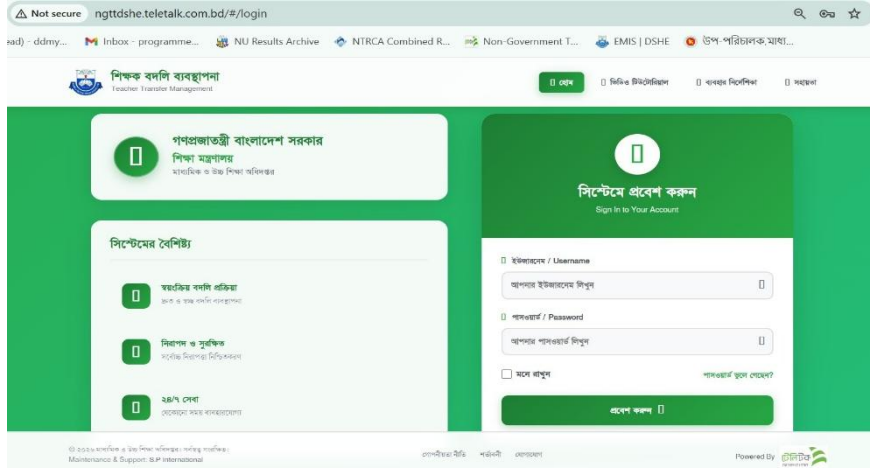

শিক্ষক বদলি ব্যবস্থাপনা

Teacher Transfer Management

প্রতিষ্ঠান প্রধানদের কাজ

১ম ধাপ : <http://ngttdshe.teletalk.com.bd/#/login> উক্ত লিঙ্কে প্রবেশ করা

২য় ধাপ : ইউজার এবং আইডি দিয়ে প্রবেশ করা।

৩য় ধাপ : ড্যাশবোর্ড প্রদর্শিত হবে

১ম ধাপ : <http://ngttdshe.teletalk.com.bd/#/login> উক্ত লিঙ্কে প্রবেশ করা

২য় ধাপ : ইউজার এবং আইডি দিয়ে প্রবেশ করা।

৩য় ধাপ : ড্যাশবোর্ড প্রদর্শিত হবে

৪র্থ ধাপ : অপেক্ষ্যমান তালিকায় ক্লিক করলে তালিকা দেখা যাবে