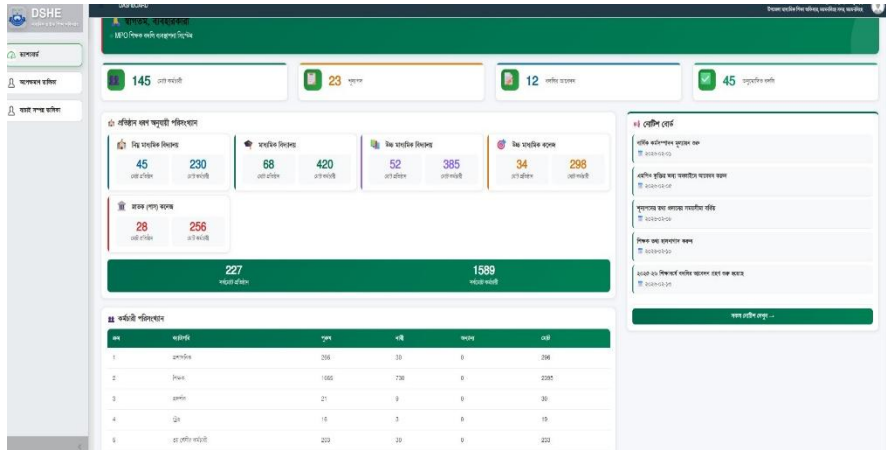

শিক্ষক বদলি ব্যবস্থাপনা

Teacher Transfer Management

প্রতিষ্ঠান প্রধানদের কাজ

১ম ধাপ : <http://ngttdshe.teletalk.com.bd/#/login> উক্ত লিঙ্কে প্রবেশ করা

২য় ধাপ : ইউজার এবং আইডি দিয়ে প্রবেশ করা।

৩য় ধাপ : ড্যাশবোর্ড প্রদর্শিত হবে

৪র্থ ধাপ : শিক্ষা প্রতিষ্ঠানের তথ্য প্রদান।

৫ম ধাপ : পদ ও শূন্য পদের তথ্য প্রদান।

৬ষ্ঠ ধাপ : শিক্ষকের তথ্য প্রদান :

৭ম ধাপ : স্বামী স্ত্রীর কর্মস্থল এর তথ্য প্রদান।

৮ম ধাপ : তথ্য যাচাই করে সবমিট দেওয়া।

উপজেলা মাধ্যমিক অফিসারদের কাজ

১ম ধাপ : <http://ngttdshe.teletalk.com.bd/#/login> উক্ত লিঙ্কে প্রবেশ করা

২য় ধাপ : ইউজার এবং আইডি দিয়ে প্রবেশ করা।

৩য় ধাপ : ড্যাশবোর্ড প্রদর্শিত হবে

৪র্থ ধাপ : অপেক্ষ্যমান তালিকায় ক্লিক করলে তালিকা দেখা যাবে

৫ম ধাপ : অপেক্ষমান তালিকায় ক্লিক করলে তালিকা দেখা যাবে সেখান থেকে ভিউ বাটনে ক্লিক করে তথ্য যাচাই করে সঠিক থাকলে অনুমোদন করুন বাটনে ক্লিক করতে হবে। সঠিক না থাকলে প্রত্যাখ্যান করুন বাটনে ক্লিক করুন।

The screenshot shows the DSHE portal interface. At the top, there are search filters for EIN Number (119672), উপজেলা (উপজেলা), and শিখা প্রতিষ্ঠানের নাম (শিখা প্রতিষ্ঠানের নাম: মদনপুর হাই স্কুল মদনপুর গার্লস). Below this is a table with 12 columns: স্রম, ক্রমিক, পদবী, পদবী, পদ, মাসিক বেতন, মাসিক বেতন, পুরা, ইন্ডেন্ট নম্বর, নাম, Name, লিঙ্গ, বয়স, শিক্ষার স্তর, and তারিখ। The table contains 7 rows of staff data.