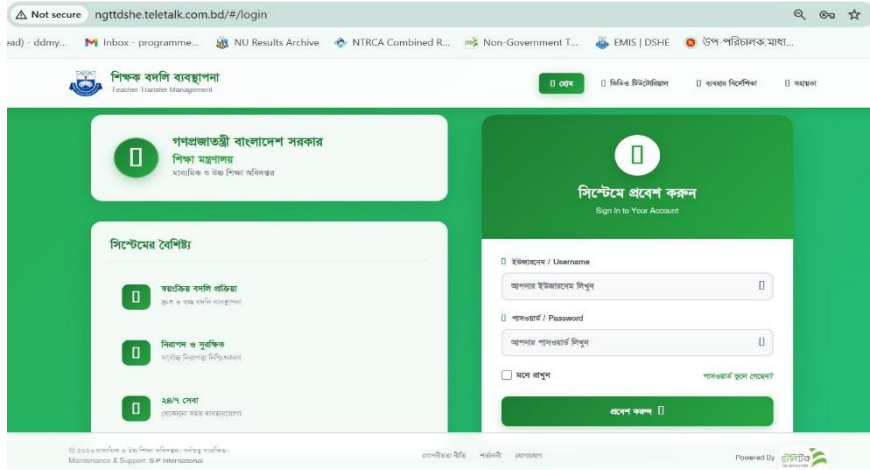

শিক্ষক বদলি ব্যবস্থাপনা

Teacher Transfer Management

প্রতিষ্ঠান প্রধানদের কাজ

১ম ধাপ : <http://ngttdshe.teletalk.com.bd/#/login> উক্ত লিঙ্কে প্রবেশ করা

২য় ধাপ : ইউজার এবং আইডি দিয়ে প্রবেশ করা।

৩য় ধাপ : ড্যাশবোর্ড প্রদর্শিত হবে

১ম ধাপ : <http://ngttdshe.teletalk.com.bd/#/login> উক্ত লিঙ্কে প্রবেশ করা

২য় ধাপ : ইউজার এবং আইডি দিয়ে প্রবেশ করা।

৩য় ধাপ : ড্যাশবোর্ড প্রদর্শিত হবে

৪র্থ ধাপ : অপেক্ষ্যমান তালিকায় ক্লিক করলে তালিকা দেখা যাবে