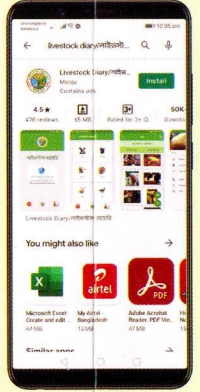

Livestock Diary- এ্যাপের বৈশিষ্ট

- গবাদিপশু লালন-পালন, কৃত্রিম প্রজনন, গবাদিপশুর উৎপাদনশীলতা বৃদ্ধিতে বিভিন্ন প্রযুক্তির ব্যবহার রয়েছে; এবং
- মহিষ পালন, ছাগল পালন, ভেড়া পালন, গাভী পালন, হাঁস পালন, কবুতর এবং খরগোশ পালনের বিষয়ে বিস্তারিত বর্ণনা রয়েছে।