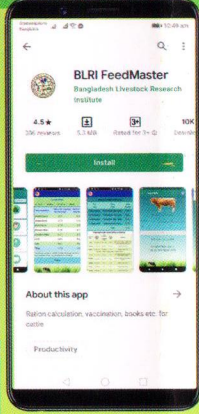

Feed Master - এ্যাপের বৈশিষ্ট

- প্রাণির পুষ্টির চাহিদা পূরণের জন্য সুসমরেশন তৈরি করা যায়;
- দৈনন্দিন প্রয়োজনীয় সবুজ ঘাষের পরিমাণ নির্ধারণ করা যায়; এবং
- বৈজ্ঞানিক পদ্ধতিতে বাসস্থান নির্মাণ এর জন্য জায়গা নির্বাচন ও বাসস্থান তৈরির মডেল হিসেবে মাঠ পর্যায়ে প্রযুক্তি বিস্তারে সহায়ক ভূমিকা পালন করে।