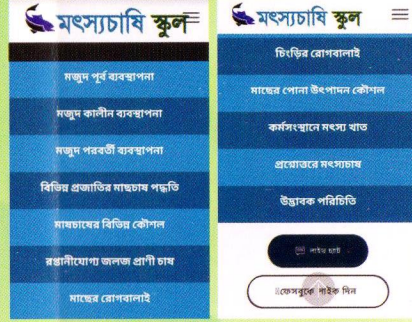

“মৎস্যচাষি স্কুল” - এ্যাপের বৈশিষ্ট

- মাছ চাষের পদ্ধতি, পোনা মজুদসহ সকল সমাধান দেওয়া আছে; এবং
- এ্যাপে অনলাইন চ্যাট সাপোর্ট সার্ভিস রয়েছে, যার মাধ্যমে মৎস্য চাষি যে কোন অসুবিধার সম্মুখীন হলে সরাসরি চ্যাট করতে পারেন।