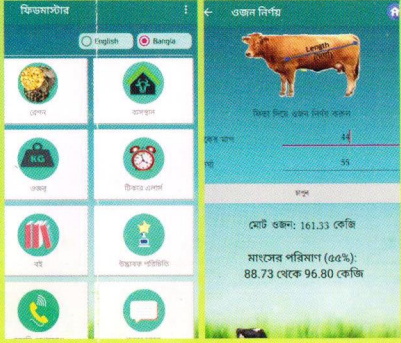

Feed Master - এ্যাপের বৈশিষ্ট

- প্রাণির পুষ্টির চাহিদা পূরণের জন্য সুসমরেশন তৈরি করা যায়;
- দৈনন্দিন প্রয়োজনীয় সবুজ ঘাষের পরিমাণ নির্ধারণ করা যায়; এবং
- বৈজ্ঞানিক পদ্ধতিতে বাসস্থান নির্মাণ এর জন্য জায়গা নির্বাচন ও বাসস্থান তৈরির মডেল হিসেবে মাঠ পর্যায়ে প্রযুক্তি বিস্তারে সহায়ক ভূমিকা পালন করে।

প্রকল্পের সার-সংক্ষেপ

- ১.০ প্রকল্পের শিরোনাম : মৎস্য ও প্রাণিসম্পদ খাতে ই-সেবা কার্যক্রম চালুকরণ প্রকল্প।
- ২.০ উদ্যোগী মন্ত্রণালয়: মৎস্য ও প্রাণিসম্পদ মন্ত্রণালয়।
- ৩.০ বাস্তবায়নকারী সংস্থা : মৎস্য ও প্রাণিসম্পদ মন্ত্রণালয়।
- ৪.০ প্রকল্পের উদ্দেশ্য ও লক্ষ্যমাত্রা :