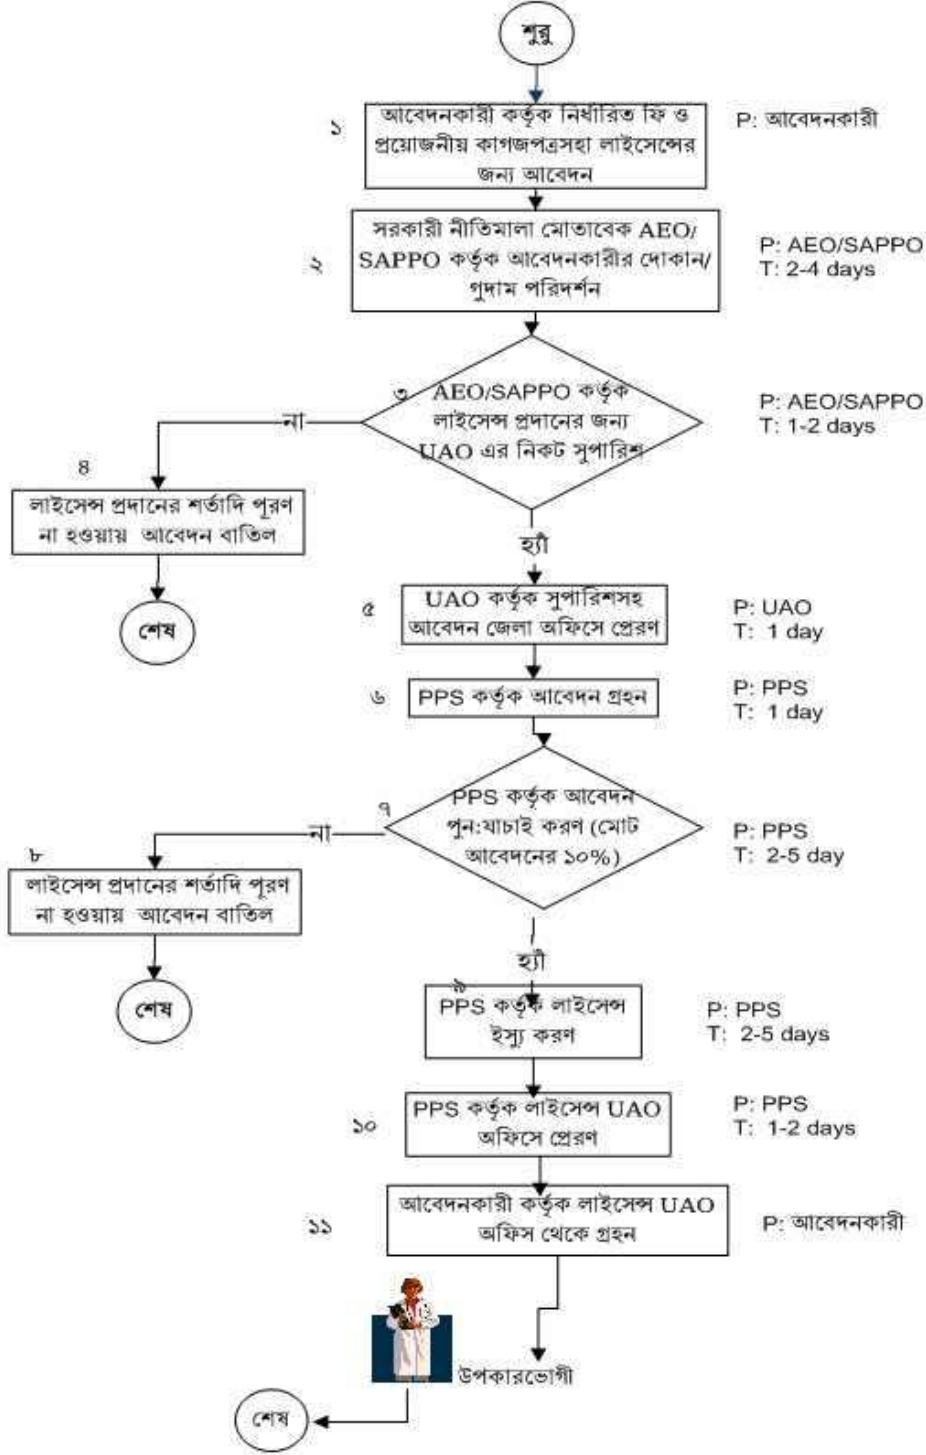

উপজেলা পর্যায়ে খুচরা ও পাইকারী কীটনাশক বিক্রেতার লাইসেন্স প্রদানের প্রসেস ম্যাপঃ

উপজেলা পর্যায়ে চাষীদের মাধ্যমে উন্নত মানের বীজ উৎপাদন, সংরক্ষণ ও বিতরণের প্রসেস ম্যাপ

উপজেলা পর্যায়ে সার ডিলার নিয়োগের প্রসেস ম্যাপ

উপজেলা পর্যায়ে কৃষি উপকরণ সহায়তা(ভর্তুকি) বিতরণের প্রসেস ম্যাপঃ