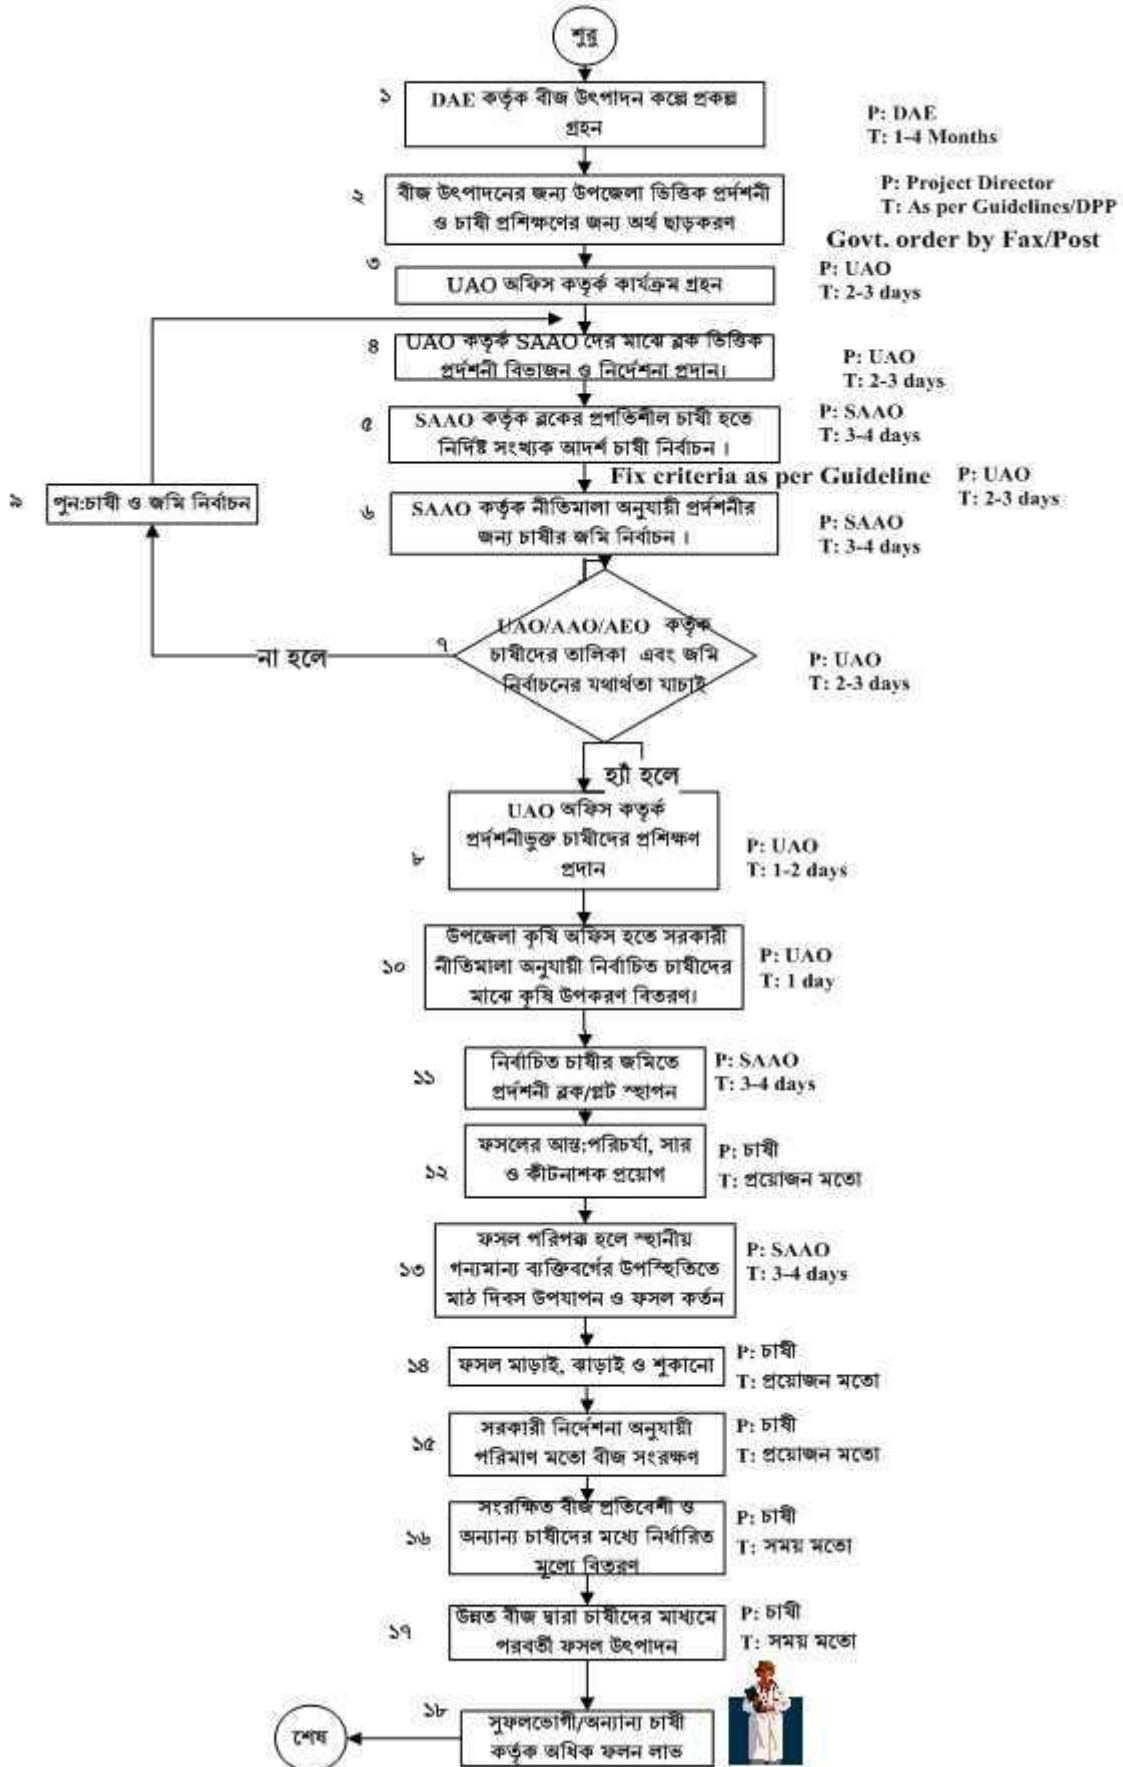

উপজেলা পর্যায়ে খুচরা ও পাইকারী কীটনাশক বিক্রেতার লাইসেন্স প্রদানের প্রসেস ম্যাপঃ

উপজেলা পর্যায়ে চাষীদের মাধ্যমে উন্নত মানের বীজ উৎপাদন, সংরক্ষণ ও বিতরণের প্রসেস ম্যাপ

উপজেলা পর্যায়ে সার ডিলার নিয়োগের প্রসেস ম্যাপ

উপজেলা পর্যায়ে কৃষি উপকরণ সহায়তা(ভর্তুকি) বিতরণের প্রসেস ম্যাপঃ