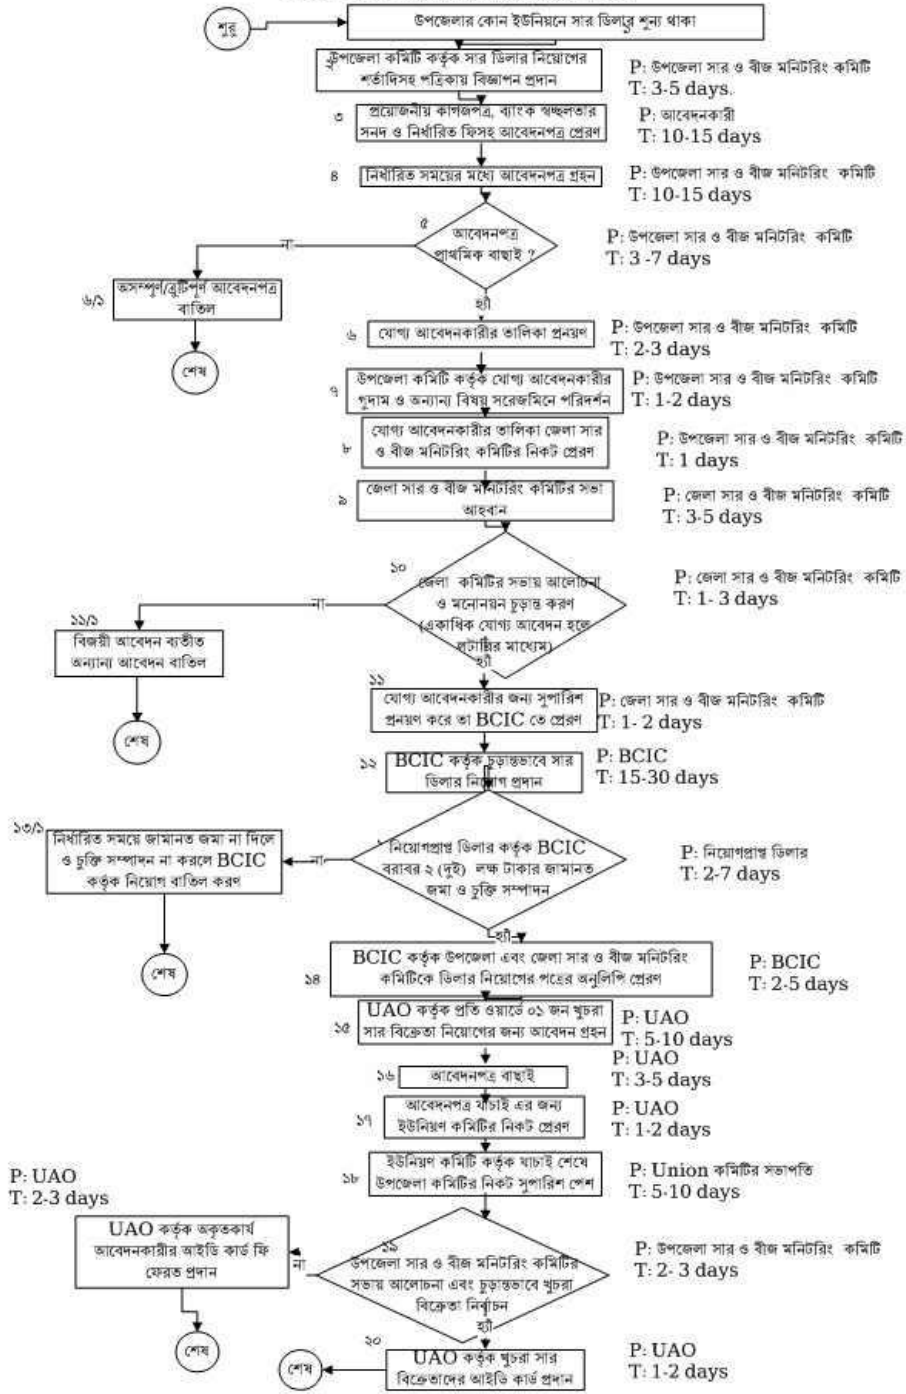

উপজেলা পর্যায়ে খুচরা ও পাইকারী কীটনাশক বিক্রেতার লাইসেন্স প্রদানের প্রসেস ম্যাপঃ

উপজেলা পর্যায়ে চাষীদের মাধ্যমে উন্নত মানের বীজ উৎপাদন, সংরক্ষণ ও বিতরণের প্রসেস ম্যাপ

উপজেলা পর্যায়ে সার ডিলার নিয়োগের প্রসেস ম্যাপ

উপজেলা পর্যায়ে কৃষি উপকরণ সহায়তা(ভর্তুকি) বিতরণের প্রসেস ম্যাপঃ