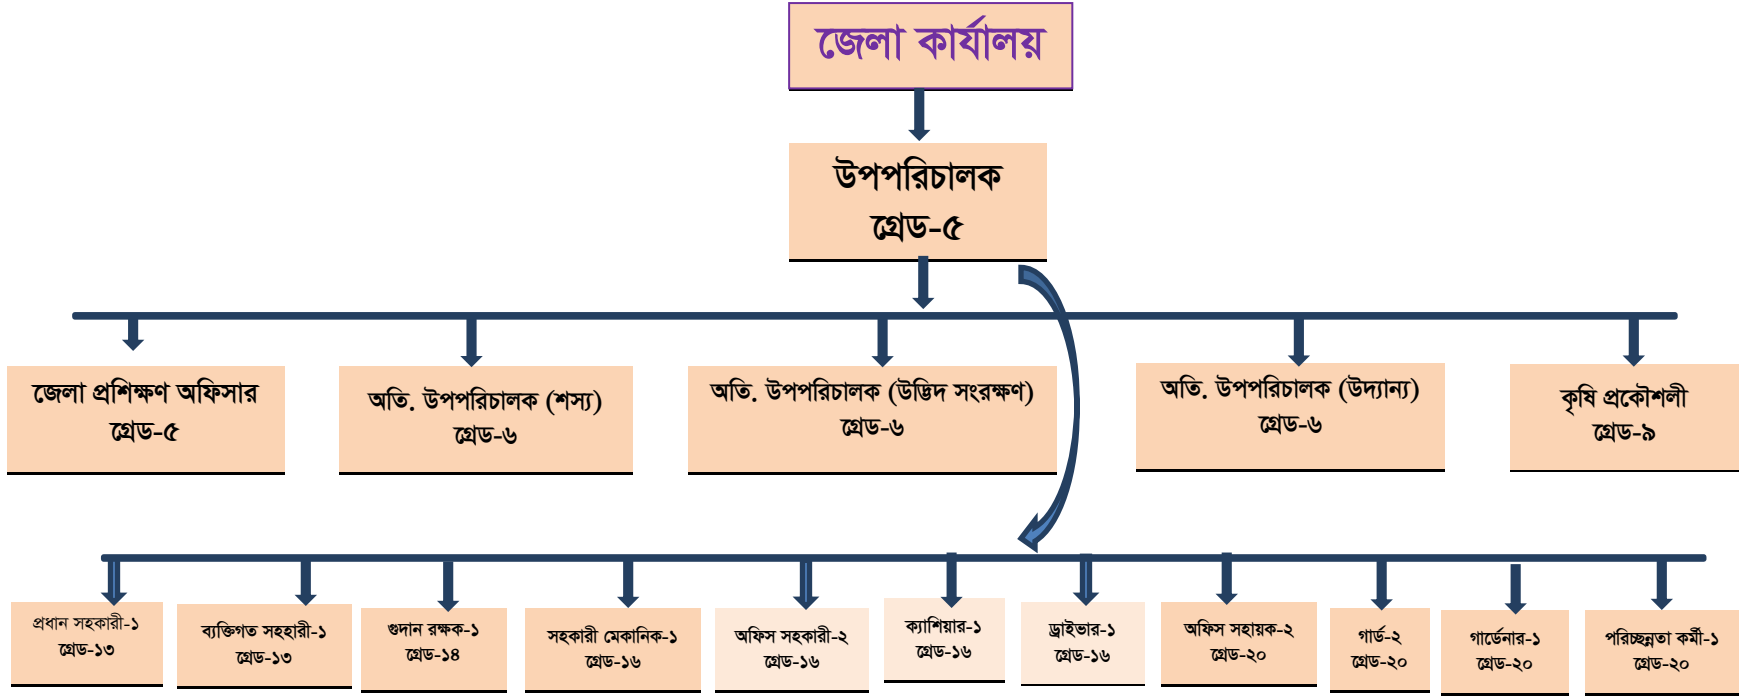

কৃষি সম্প্রসারণ অধিদপ্তর, ঝিনাইদহ এর সাংগঠনিক কাঠামো

উপজেলা কৃষি অফিস

উপজেলা কৃষি অফিসার
হেড-৬

অতিরিক্ত কৃষি অফিসার-১
হেড-৬

কৃষি সম্প্রসারণ অফিসার-২
হেড-৯

সহকারী কৃষি সম্প্রসারণ অফিসার-১
হেড-১০

উপসহকারী উদ্ভিদ সংরক্ষণ অফিসার-১
হেড-১০

উচ্চমান সহকারী-১
হেড-১৪

অফিস সহকারী-২
হেড-১৬

স্প্রেয়ার মেকানিক-১
হেড-১৬

গার্ড-২
হেড-২০

অফিস সহায়ক-১
হেড-২০

পরিচ্ছন্নতা কর্মী-১
হেড-২০

পৌরসভা ও ইউনিয়ন পর্যায়ে :

উপসহকারী কৃষি অফিসার-২০৭
হেড-১০

(পৌরসভা: ৬ টিx১=৬)

ইউনিয়ন : ৬৭ টিx৩=২০১)