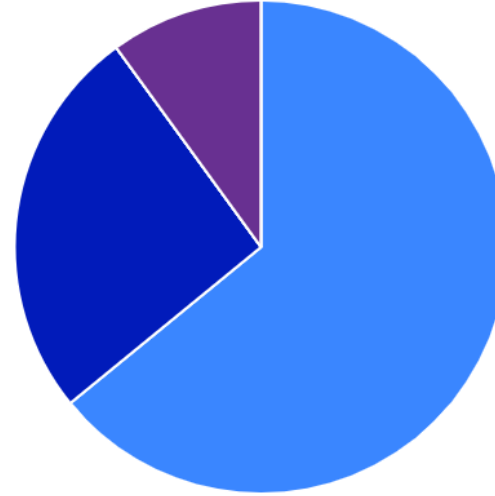

### নিজ পোর্টালের অবস্থা

সম্পূর্ণতার হার 100%

অসম্পূর্ণতার হার 0%

সম্পূর্ণ করুন

মেয়াদ উত্তীর্ণ কনটেন্ট টাইপের বিস্তারিত তালিকা দেখতে [ক্লিক করুন](#)

টোটাল লিংক এক্সটর্নাল লিংক লিংক নেই সরকারি অফিস সেবা বক্স ভাঙ্গা লিংক