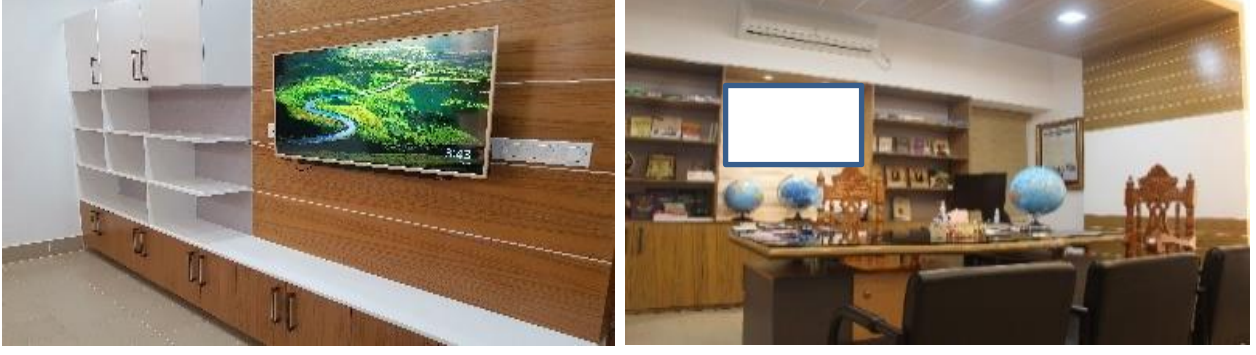

ভিআইপি কক্ষ রেনোভেশনের মাধ্যমে ইন্টেরিয়র ডিজাইন করণ-

ভিআইপি কক্ষ-০২ এর ভিতরের স্থির চিত্র

বিয়াম ফাউন্ডেশন আঞ্চলিক কেন্দ্র, বগুড়ায় ফাউন্ডেশন প্রশিক্ষণসহ বিভিন্ন প্রশিক্ষণ কোর্স পরিচালিত হয়ে আসছে। প্রশিক্ষণ কোর্সের সেশন পরিচালনাসহ বিভিন্ন কার্যক্রমে এ কেন্দ্রে প্রশাসন ক্যাডারসহ অন্যান্য ক্যাডারের কর্মকর্তাগণ আগমনপূর্বক ডরমিটরি ভবনের ভি.আই.পি কক্ষে অবস্থান করে থাকেন। বিশেষ করে বিয়াম ফাউন্ডেশনের মহাপরিচালক মহোদয় ও পরিচালক (সকল) বিয়াম, বগুড়ায় আসলে উক্ত কক্ষে অবস্থান করে থাকেন। ভি.আই.পি কক্ষগুলো মানসম্মত না হওয়ায় নতুন করে রেনোভেশনের মাধ্যমে ইন্টেরিয়র ডিজাইন করা হয়েছে।

ভিআইপি কক্ষের ভিতরের স্থির চিত্র

ভিআইপি কক্ষের ভিতরের (গেস্টরুম কর্ণার) স্থির চিত্র

ভিআইপি কক্ষের সামনের বারেন্দার স্থির চিত্র

পরিচালকের কক্ষ

বিয়াম ফাউন্ডেশন আঞ্চলিক কেন্দ্র, বগুড়া এর পরিচালকের কক্ষ আধুনিকায়ন করা হয়েছে। এরফলে প্রতিষ্ঠানের সৌন্দর্য ও প্রশিক্ষণের মান বৃদ্ধি পেয়েছে।