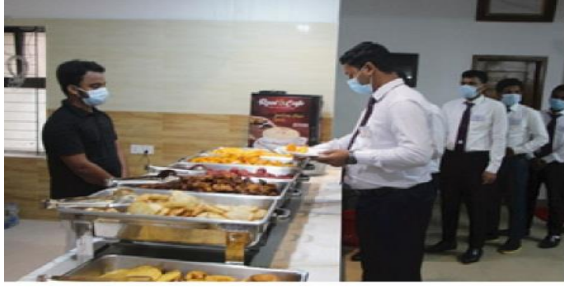

নতুন ক্যান্টিন স্থাপন

নির্মিত নতুন ক্যান্টিনের ছবি

বিয়াম ফাউন্ডেশন আঞ্চলিক কেন্দ্র, বগুড়ায় নিজস্ব অর্থায়নে শীতাতপ নিয়ন্ত্রিত নতুন একটি ক্যান্টিন স্থাপন করা হয়েছে। এ ক্যান্টিনে প্রায় ৪০ জনের খাবার একসাথে পরিবেশন করা যাচ্ছে। এছাড়াও নতুন ক্যান্টিনে পর্যাপ্ত সুপেয় পানির ব্যবস্থা রয়েছে।