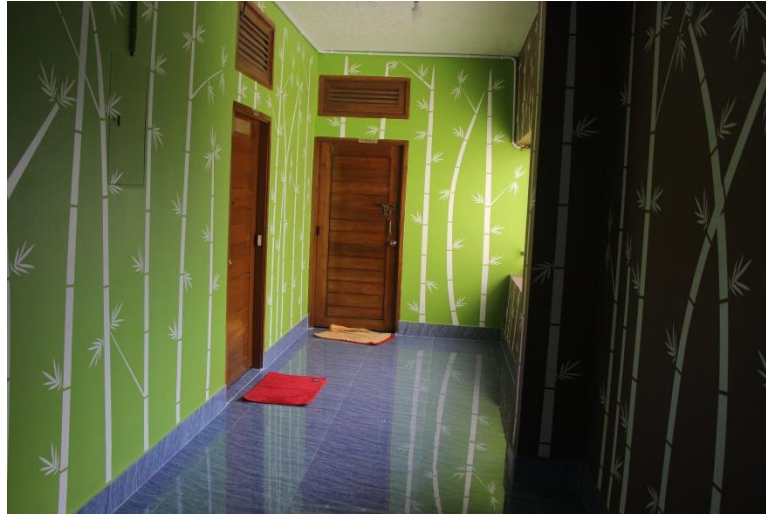

ভিআইপি কক্ষ রেনোভেশনের মাধ্যমে ইন্টেরিয়র ডিজাইন করণ-

ভিআইপি কক্ষ-০২ এর ভিতরের স্থির চিত্র

বিয়াম ফাউন্ডেশন আঞ্চলিক কেন্দ্র, বগুড়ায় ফাউন্ডেশন প্রশিক্ষণসহ বিভিন্ন প্রশিক্ষণ কোর্স পরিচালিত হয়ে আসছে। প্রশিক্ষণ কোর্সের সেশন পরিচালনাসহ বিভিন্ন কার্যক্রমে এ কেন্দ্রে প্রশাসন ক্যাডারসহ অন্যান্য ক্যাডারের কর্মকর্তাগণ আগমনপূর্বক ডরমিটরি ভবনের ভি.আই.পি কক্ষে অবস্থান করে থাকেন। বিশেষ করে বিয়াম ফাউন্ডেশনের মহাপরিচালক মহোদয় ও পরিচালক (সকল) বিয়াম, বগুড়ায় আসলে উক্ত কক্ষে অবস্থান করে থাকেন। ভি.আই.পি কক্ষগুলো মানসম্মত না হওয়ায় নতুন করে রেনোভেশনের মাধ্যমে ইন্টেরিয়র ডিজাইন করা হয়েছে।

ভিআইপি কক্ষের ভিতরের স্থির চিত্র

ভিআইপি কক্ষের ভিতরের (গেস্টরুম কর্ণার) স্থির চিত্র

ভিআইপি কক্ষের সামনের বারেন্দার স্থির চিত্র

পরিচালকের কক্ষ

বিয়াম ফাউন্ডেশন আঞ্চলিক কেন্দ্র, বগুড়া এর পরিচালকের কক্ষ আধুনিকায়ন করা হয়েছে। এরফলে প্রতিষ্ঠানের সৌন্দর্য ও প্রশিক্ষণের মান বৃদ্ধি পেয়েছে।