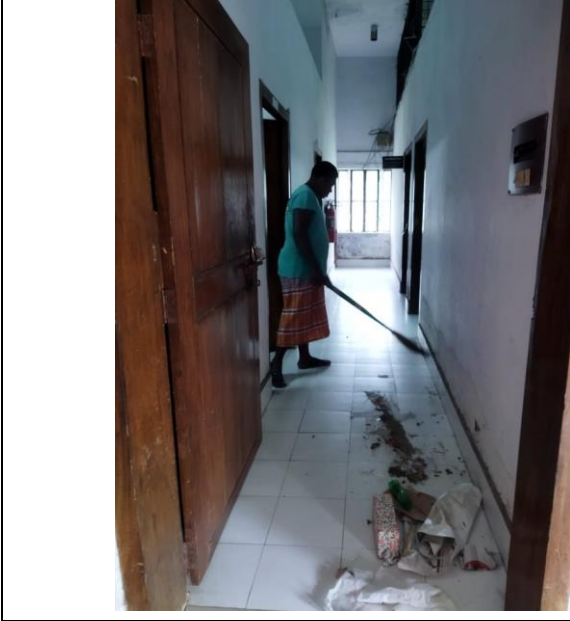

পরিচ্ছন্নতা কার্যক্রম অব্যাহত রয়েছে। অফিস কক্ষ ও জাদুঘর এর অভ্যন্তর নিয়মিত পরিষ্কার পরিচ্ছন্ন করা হয়। প্রত্নস্থল ও পুরাকীর্তি পরিচর্যা এবং রক্ষণাবেক্ষণের কাজ চলমান রয়েছে। তাছাড়া শীত মৌসুম শুরু হওয়ায় ক্যাম্পাসের বাগান সমূহের বেড তৈরিসহ বিভিন্ন জাতের চারা রোপণ করা হয়েছে।

বাগেরহাট জাদুঘরের অফিস কক্ষ পরিচ্ছন্ন করার আলোকচিত্র